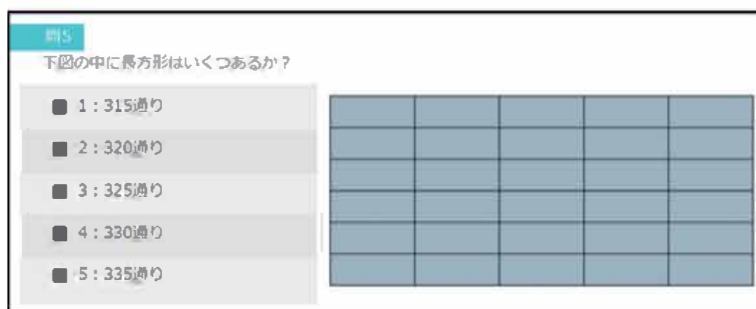

残り時間 1問目 2問目 次へ >

ポイント 2 時間制限

WEBテストの特徴の一つは、時間制限が設けられていることです。1問ごとの制限時間に加え、テスト全体の時間配分もしながら、問題を解き進めていかなくてはなりません。紙の対策本では、味わえない実際の雰囲気をつかめます。

ポイント 3 IRT に対応

IRTとは、回答者の正答率によって、問題の難易度がリアルタイムに変化する形式のことです。「SPIの森」もIRTに対応しており、より実践的に対策することができます。

実際に学習した先輩の声

本番のSPIの画面を見たら、「あ、これ「SPIの森」でやったことがある！」という画面が登場し、慌てることなく解答できました。

「TG-WEB」と書かれていない適性検査で、似たような問題が出ました。一度解いておいて正解でした！

本だとかさばるが、「SPIの森」はパソコン1つで4種類のWEBテストの練習ができるので、とても便利だった。就活の合間のカフェで練習できた。

動作環境

■PCをご利用の場合